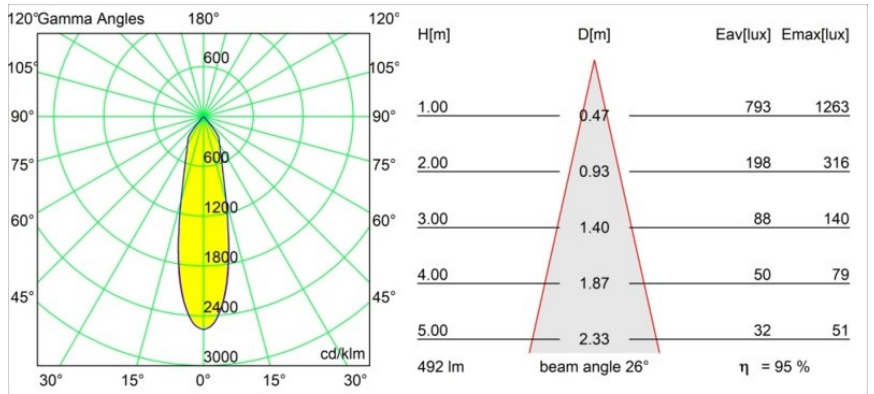

Distribution de Lumière & Schéma de Faisceau