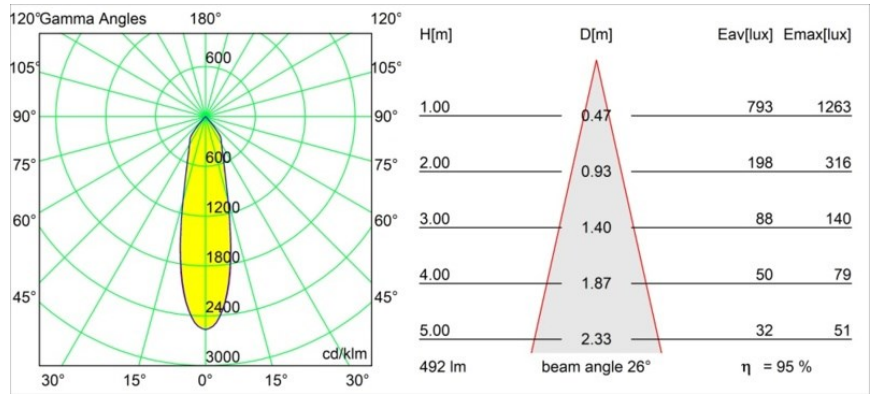

Lichtverteilung und Lichtverteilungskurve