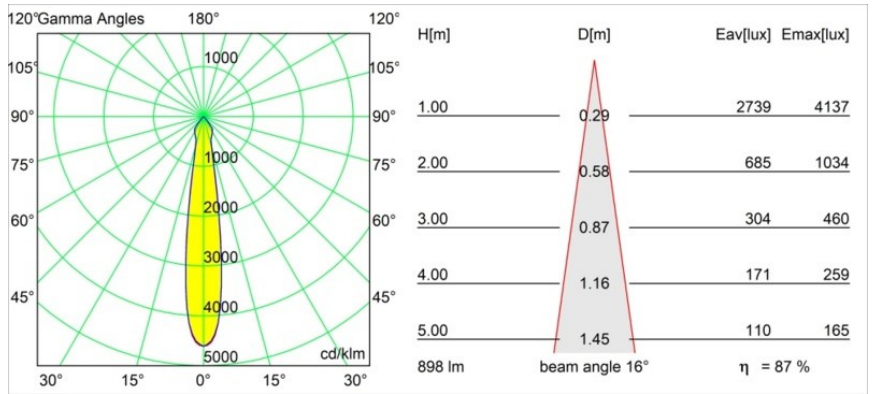

Distribution de Lumière & Schéma de Faisceau