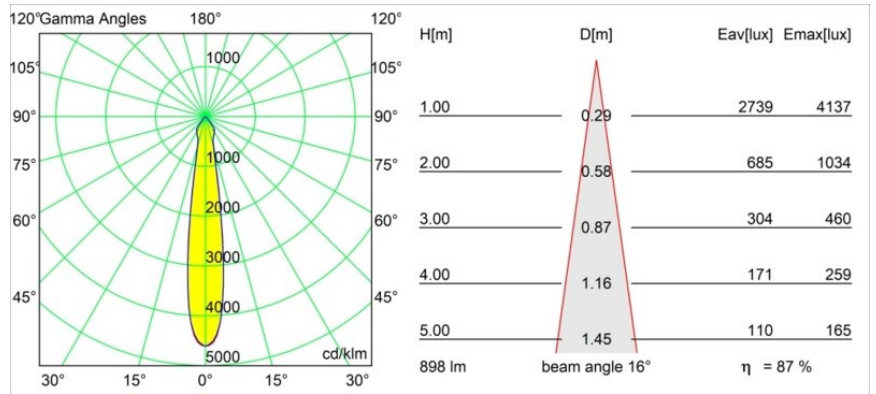

Light distribution & beam diagram