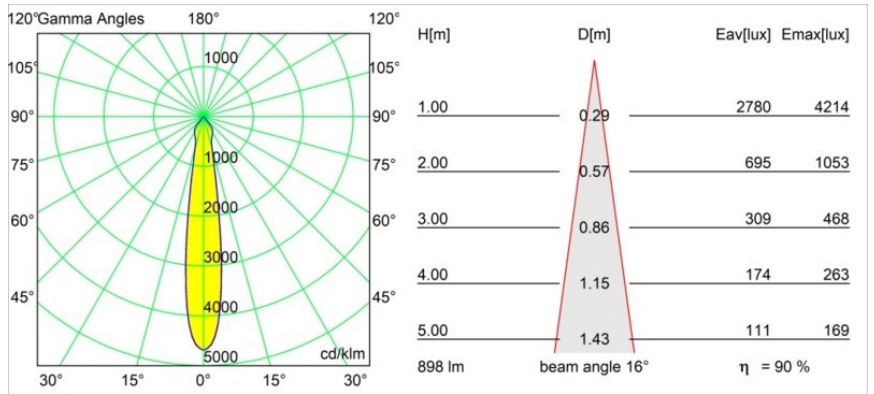

Lichtspreiding & Stralingsdiagram