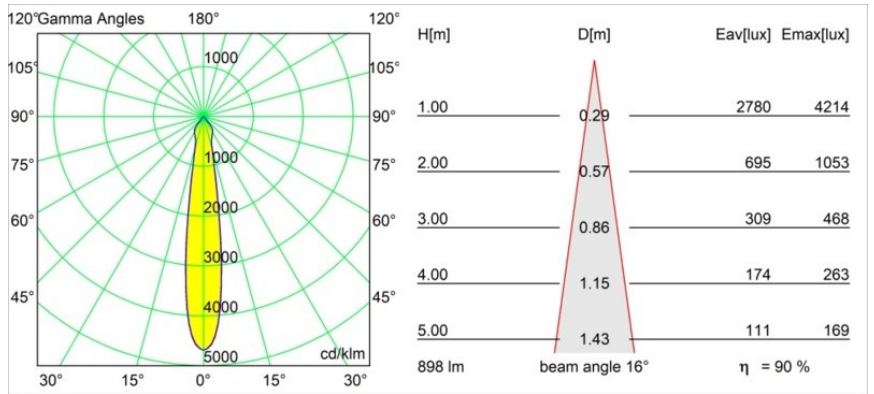

Light distribution & beam diagram