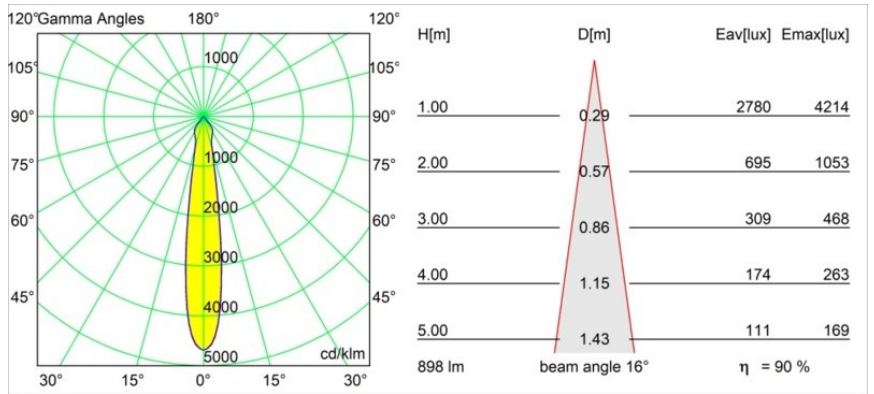

Distribution de Lumière & Schéma de Faisceau