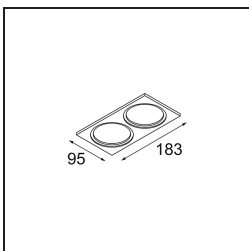

Datum
Kunde
Projekt
Art

Smart Kup Recessed 82 1x IP55 LED 4000K Spot DE Champagne Brushed

Spezifikationen

Material	12472815
Typ der Lichtquelle	LED
LED Typ	BRIDGELUX V8G8
LED-Technologie	COB-LED
CRI	Min. 90
Farbtemperatur	4000K
Lebensdauer	L80 B10 bei 50.000 Stunden
Leuchtmittel enthalten	Ja
Anzahl Lichtquellen	1
CIE-Fluxcode	98 100 100 100 90
Binning (SDCM)	2
Lichtrichtung	Abwärts
Optik	Reflektor
Gemessene Abstrahlwinkel (°)	16,0
Eingangsspannung	Konstantstrom-Treiber erforderlich
Schutzklasse	III
Schutzart	55
Glühdrahtprüfung (°C)	960
Innen/Außen	Innen
Anwendung	Decke, Wand
Montage	Einbau
Ausschnittgröße (mm)	ø70
Einbautiefe (mm)	100,0
Abstand zum beleuchteten Objekt (m)	0,1
Primärfarbe & Primäres Finish	Champagner, Gebürstet
Bruttogewicht (g)	345,0
Antriebsstrom (mA)	350 500 700
Min. forward voltage (Vf)	13,2 13,7 14,2
Max. forward voltage (Vf)	15,0 15,4 16,0
Connected load (W)	5,0 7,2 10,6
Lichtstrom pro Lampe (lm)	601 813 1074
Effizienz (lm/W)	120 113 101
UGR	20 21 22
Bemerkung	• 3500K auf Anfrage

Spezifikationen

TM30 & CRI Diagramm

Lichtverteilung und Lichtverteilungskurve

Diagramm

Dekorative Zubehör

- 12500032** Mask Smart 82 1x Black Structure
- 12500009** Mask Smart 82 1x White Structure
- 12500046** Mask Smart 82 1x Gold Matt
- 12500015** Mask Smart 82 1x Champagne Brushed
- 12500014** Mask Smart 82 1x Bronze Brushed
- 12500043** Mask Smart 82 1x Black Brushed
- 12500016** Mask Smart 82 1x Silver Bronze Brushed