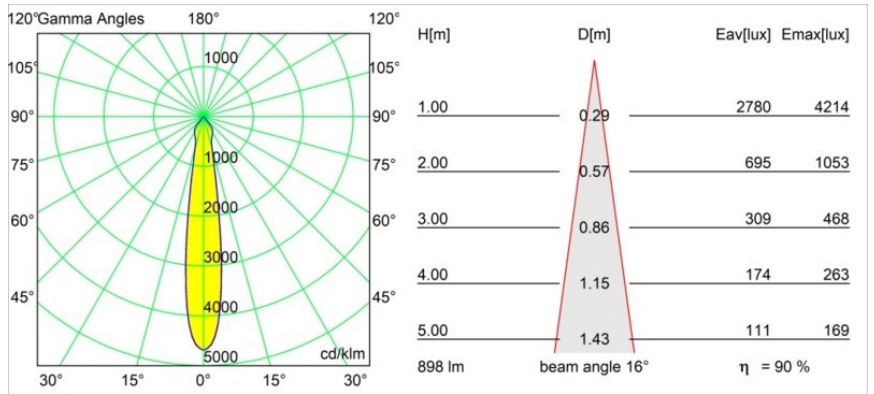

Lichtverteilung und Lichtverteilungskurve