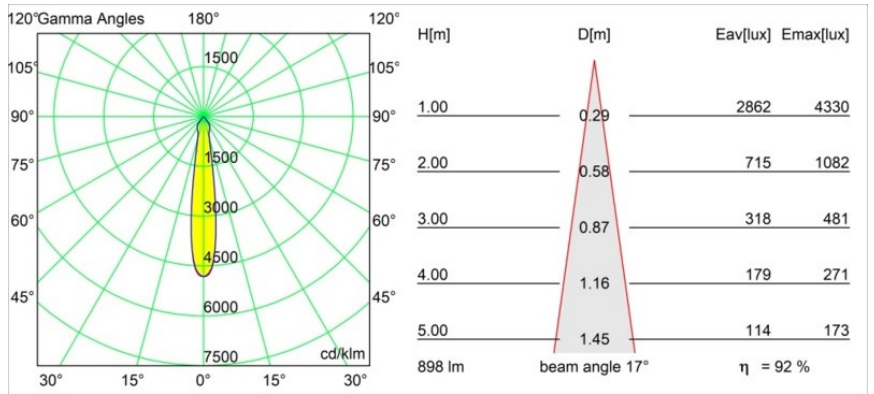

Lichtspreiding & Stralingsdiagram