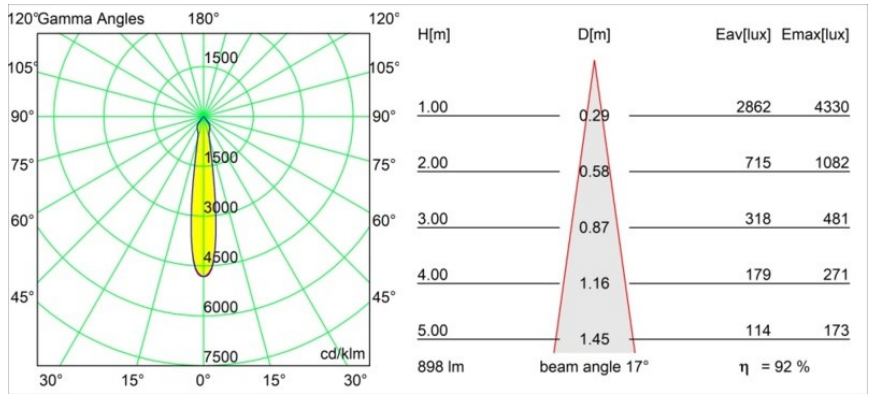

Distribution de Lumière & Schéma de Faisceau