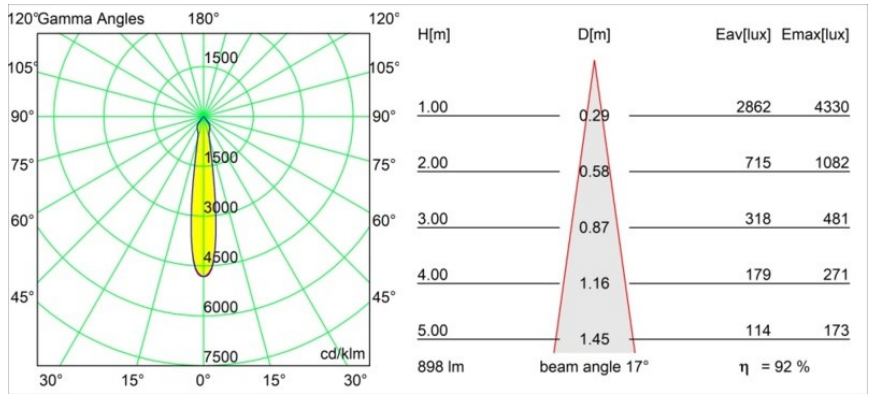

Light distribution & beam diagram