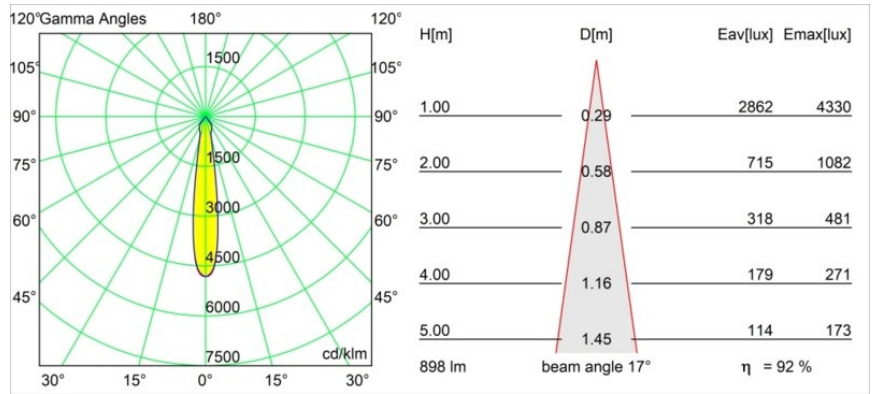

---

Índice de deslumbramiento	20	21	22
Remark	• 3500K bajo pedido		

---

**TM30 & CRI diagram**

**Light distribution & beam diagram**

**Accesorios Decorativo**

- 12500032** Mask Smart 82 1x Black Structure
- 12500009** Mask Smart 82 1x White Structure
- 12500046** Mask Smart 82 1x Gold Matt
- 12500015** Mask Smart 82 1x Champagne Brushed
- 12500014** Mask Smart 82 1x Bronze Brushed
- 12500043** Mask Smart 82 1x Black Brushed
- 12500016** Mask Smart 82 1x Silver Bronze Brushed