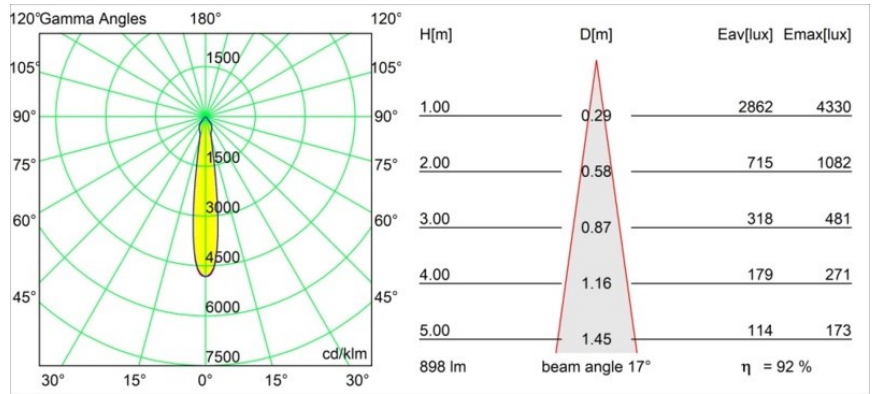

Lichtverteilung und Lichtverteilungskurve