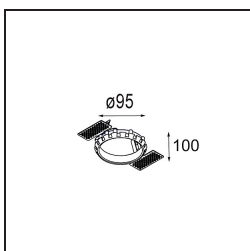

Montagezubehör

- **12500230** Ring Recessed 82 1x