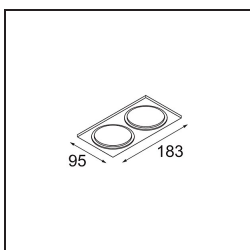

TM30 & CRI Diagramm

Lichtverteilung und Lichtverteilungskurve

Diagramm

Dekorative Zubehör

- 12500032** Mask Smart 82 1x Black Structure
- 12500009** Mask Smart 82 1x White Structure
- 12500046** Mask Smart 82 1x Gold Matt
- 12500015** Mask Smart 82 1x Champagne Brushed
- 12500014** Mask Smart 82 1x Bronze Brushed
- 12500043** Mask Smart 82 1x Black Brushed
- 12500016** Mask Smart 82 1x Silver Bronze Brushed