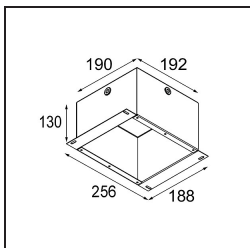

- **10889830** Installation Housing 192x190x130