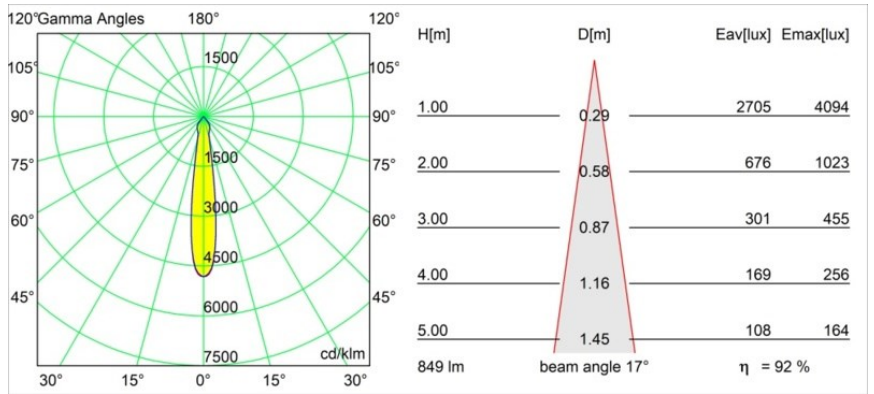

Lichtspreiding & Stralingsdiagram