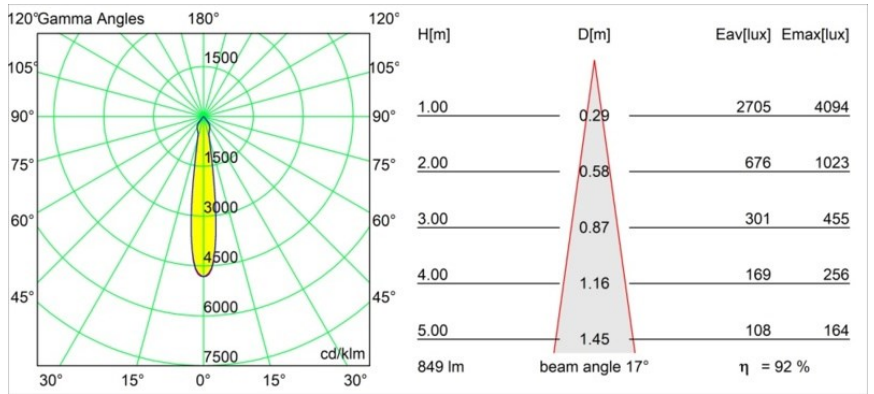

### Specifications

Materiale	12472716
Tipo di Sorgente	LED
Tipologia LED	BRIDGELUX V8G8
Tecnologie LED	COB
CRI	Min. 90
Temperatura di colore della luce	3000K
Vita utile	L80B10 @50.000 ore
Lampadina inclusa	Sì
Numero di fonte luminosa	1
Codice di flusso CIE	98 100 100 100 93
Binning (SDCM)	2
Direzione della luce	Diretta
Ottiche	Riflettore
Fascio misurato (°)	17,0
Volt in ingresso	Necessario driver a corrente costante
Classificazione elettrica	III
Grado IP	55
Test filo a caldo (°C)	960
Interno/Esterno	Interno
Applicazione	Soffitto, Parete
Montaggio	Incassato
Foro d'incasso (mm)	ø70
Profondità di montaggio (mm)	100,0
Distanza dall'oggetto illuminato (m)	0,1
Colore primario & Finitura primaria	Argento Bronzo, Spazzolata
Peso lordo (g)	345,0
Corrente di azionamento (mA)	350      500      700
Min. forward voltage (Vf)	13,2      13,7      14,2
Max. forward voltage (Vf)	15,0      15,4      16,0
Connected load (W)	5,0      7,2      10,6
Flusso luminoso per lampade (lm)	584      790      1043
Efficienza (lm/W)	117      110      98
Livello abbagliamento	19      20      21

---

Remark

- 3500K su richiesta
-

**TM30 & CRI diagram**

**Light distribution & beam diagram**