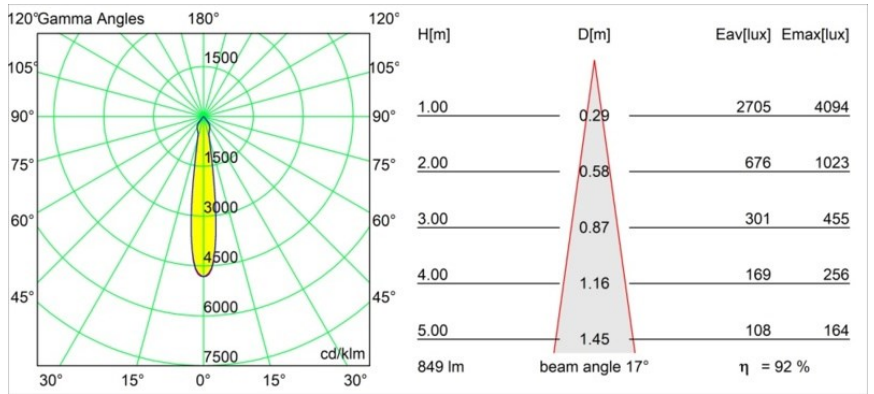

Distribution de Lumière & Schéma de Faisceau