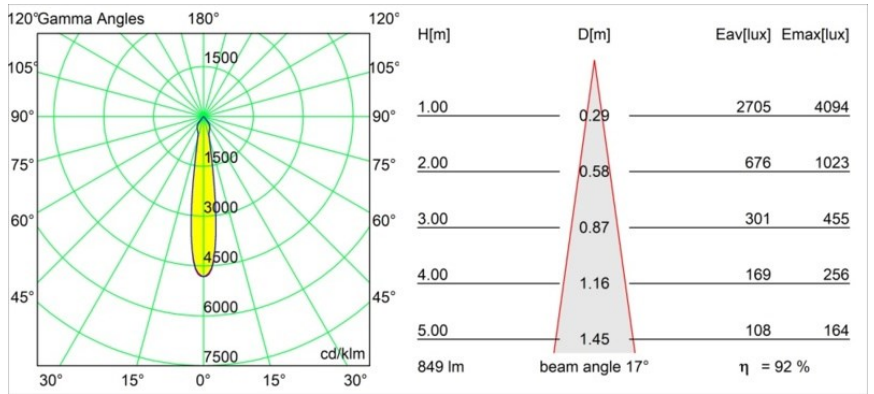

Light distribution & beam diagram