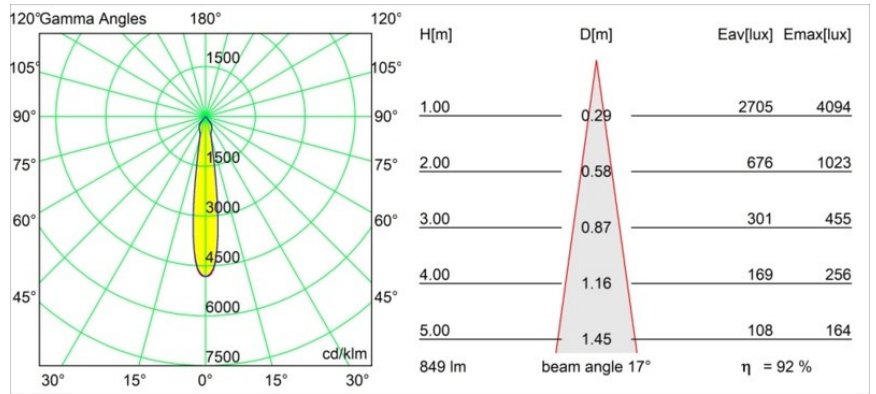

Lichtverteilung und Lichtverteilungskurve