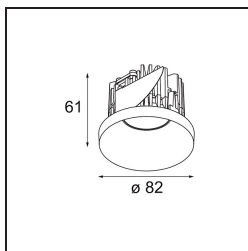

Specificaties

Materiaal	12472814
Type Lichtbron	LED
LED type	BRIDGELUX V8G8
LED technologie	Led-COB
CRI	Min. 90
Kleurtemperatuur	4000K
Levensduur	L80B10 bij 50.000 Uur
Lamp inbegrepen	Ja
Aantal Lichtbronnen	1
CIE-fluxcode	98 100 100 100 88
Binning (SDCM)	2
Lichtrichting	Omlaag
Optisch	Reflector
Gemeten gradenbundel (°)	17,0
Ingangsspanning	Aandrijving Gelijktroom Vereist
Elektriciteitsklasse	III
IP-klasse	55
Gloeidraadtest (°C)	960
Binnen/Buiten	Binnen
Toepassing	Plafond, Wand
Montage	Inbouw
Inbouwopening (mm)	ø70
Montagediepte (mm)	100,0
Afstand tot Verlicht Voorwerp (m)	0,1
Primaire Kleur & Primaire Afwerking	Brons, Geborsteld
Brutogewicht (g)	345,0
Stroom driver (mA)	350 500 700
Min. forward voltage (Vf)	13,2 13,7 14,2
Max. forward voltage (Vf)	15,0 15,4 16,0
Connected load (W)	5,0 7,2 10,6
Lumenoutput per lampunit (lm)	584 789 1043
Efficiëntie (lm/W)	117 110 98
UGR	19 21 22
Opmerking	• 3500K op verzoek