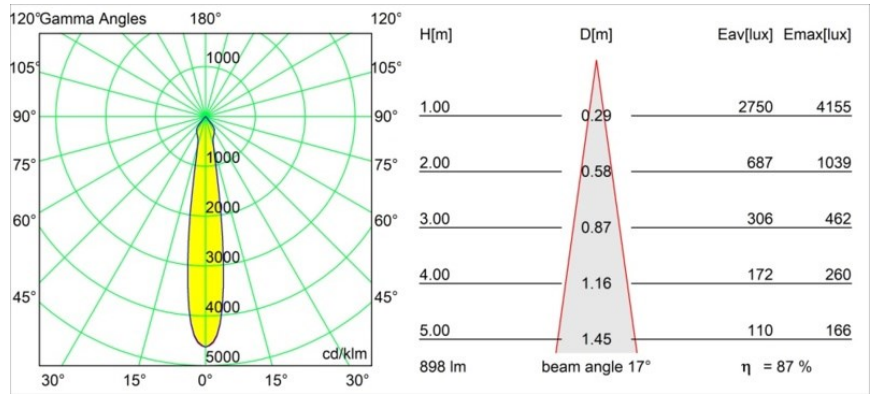

Lichtspreading & Stralingsdiagram