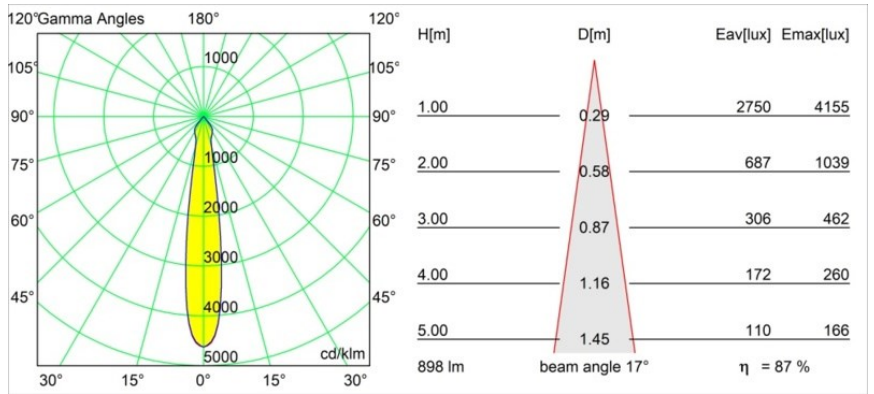

Light distribution & beam diagram