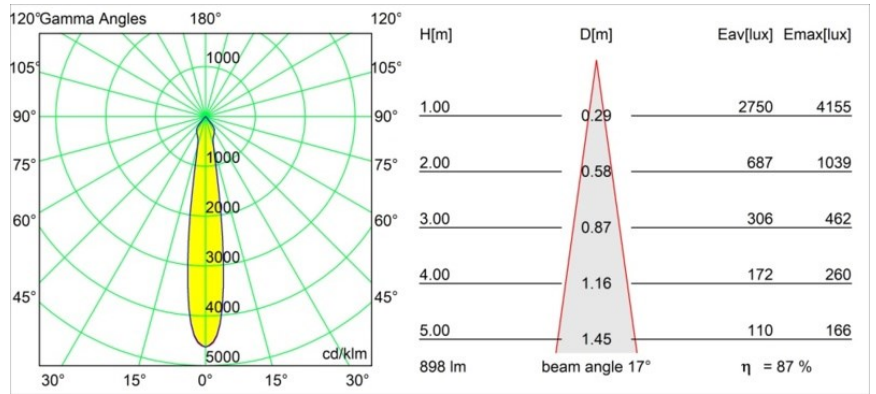

Distribution de Lumière & Schéma de Faisceau