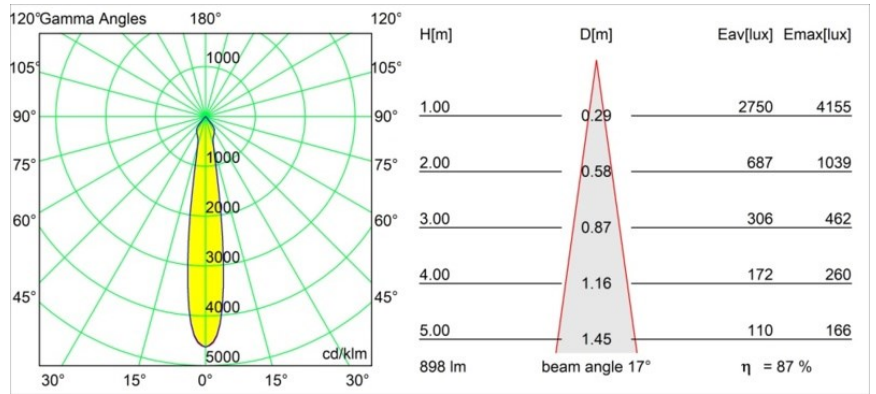

Light distribution & beam diagram