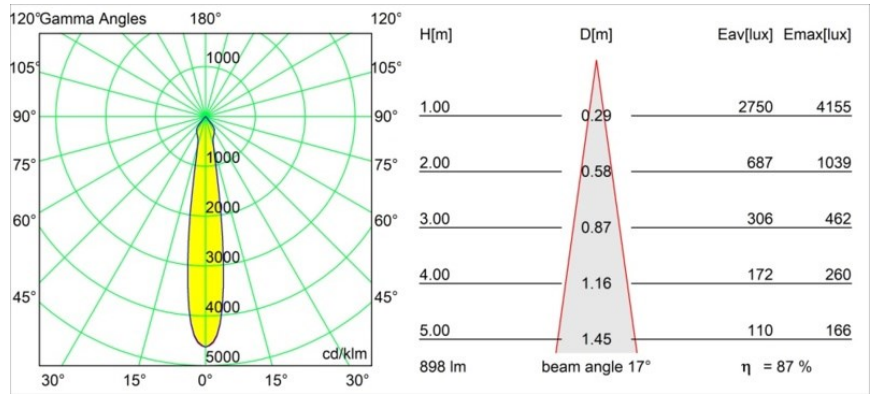

Lichtverteilung und Lichtverteilungskurve