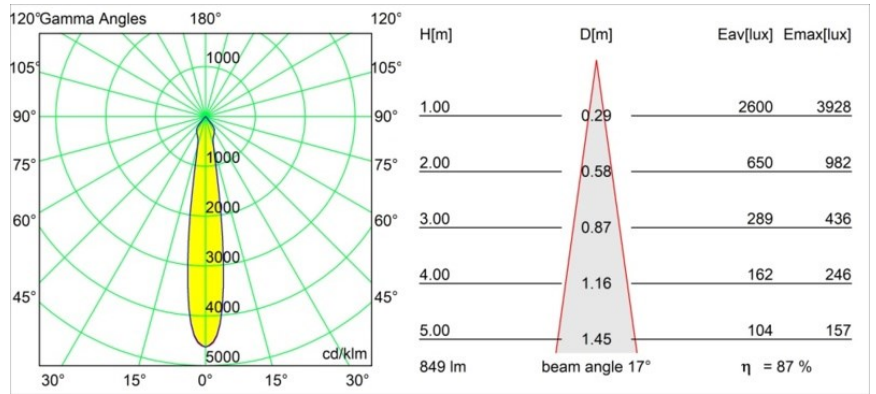

Lichtspreiding & Stralingsdiagram