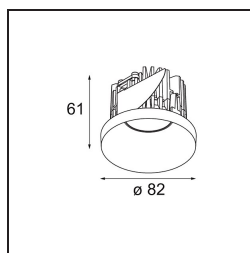

#### Specificaties

|                                     |                                  |
|-------------------------------------|----------------------------------|
| Materiaal                           | 12472714                         |
| Type Lichtbron                      | LED                              |
| LED type                            | BRIDGELUX V8G8                   |
| LED technologie                     | Led-COB                          |
| CRI                                 | Min. 90                          |
| Kleurtemperatuur                    | 3000K                            |
| Levensduur                          | L80B10 bij 50.000 Uur            |
| Lamp inbegrepen                     | Ja                               |
| Aantal Lichtbronnen                 | 1                                |
| CIE-fluxcode                        | 98 100 100 100 88                |
| Binning (SDCM)                      | 2                                |
| Lichtrichting                       | Omlaag                           |
| Optisch                             | Reflector                        |
| Gemeten gradenbundel (°)            | 17,0                             |
| Ingangsspanning                     | Aandrijving Gelijkstroom Vereist |
| Elektriciteitsklasse                | III                              |
| IP-klasse                           | 55                               |
| Gloeidraadtest (°C)                 | 960                              |
| Binnen/Buiten                       | Binnen                           |
| Toepassing                          | Plafond, Wand                    |
| Montage                             | Inbouw                           |
| Inbouwopening (mm)                  | ø70                              |
| Montagediepte (mm)                  | 100,0                            |
| Afstand tot Verlicht Voorwerp (m)   | 0,1                              |
| Primaire Kleur & Primaire Afwerking | Brons, Geborsteld                |
| Brutogewicht (g)                    | 345,0                            |
| Stroom driver (mA)                  | 350      500      700            |
| Min. forward voltage (Vf)           | 13,2      13,7      14,2         |
| Max. forward voltage (Vf)           | 15,0      15,4      16,0         |
| Connected load (W)                  | 5,0      7,2      10,6           |
| Lumenoutput per lampunit (lm)       | 552      746      986            |
| Efficiëntie (lm/W)                  | 110      104      93             |
| UGR                                 | 19      20      21               |
| Opmerking                           | • 3500K op verzoek               |