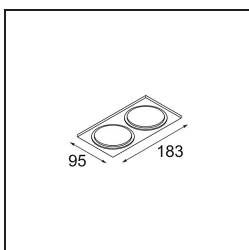

**TM30 & CRI Diagrammen**

**Lichtspreiding & Stralingsdiagram**

Diagrammen

**Decoratieve Accessoires**

- 12500032** Mask Smart 82 1x Black Structure
- 12500009** Mask Smart 82 1x White Structure
- 12500046** Mask Smart 82 1x Gold Matt
- 12500015** Mask Smart 82 1x Champagne Brushed
- 12500014** Mask Smart 82 1x Bronze Brushed
- 12500043** Mask Smart 82 1x Black Brushed
- 12500016** Mask Smart 82 1x Silver Bronze Brushed