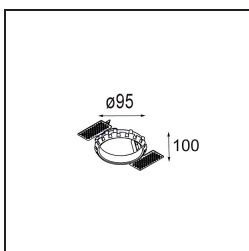

Installatie Accessoires

- **12500230** Ring Recessed 82 1x