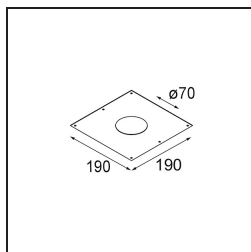

12290130 Plaster Kit 190X190 - 70 1x