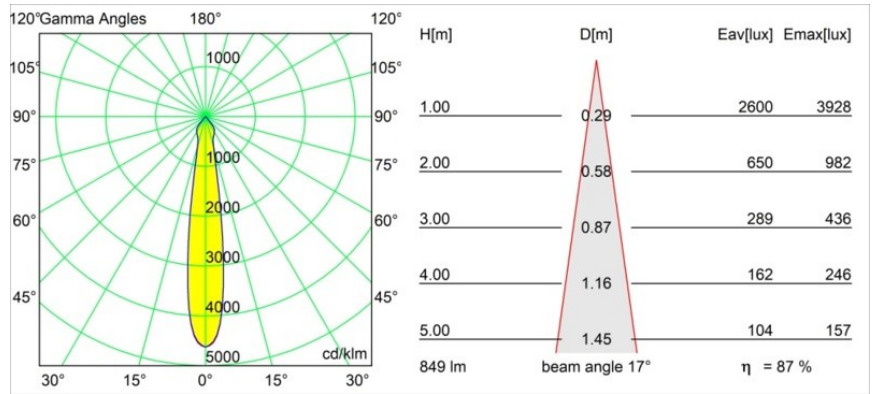

Light distribution & beam diagram