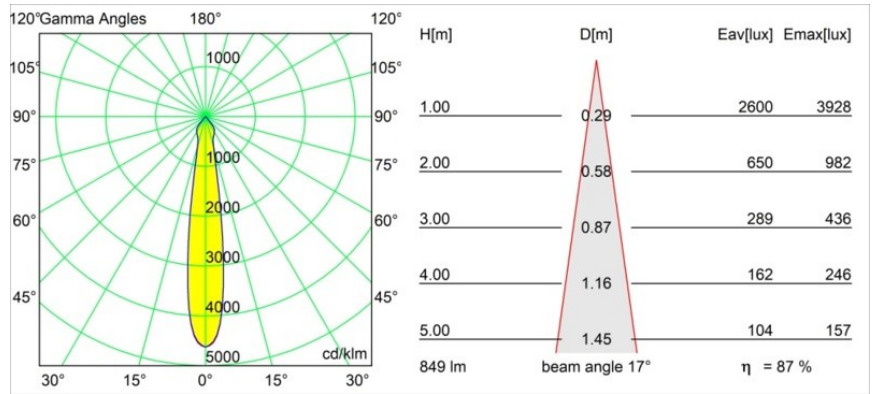

Distribution de Lumière & Schéma de Faisceau