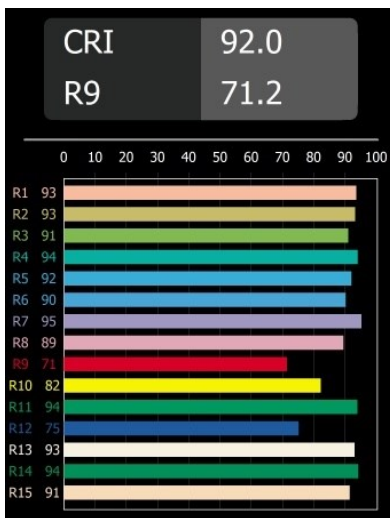

Date
Client
Projet
Type

Smart Kup Recessed 82 1x IP55 LED 3000K Spot DE Bronze Brushed

Caractéristiques

Les 3 designs originaux, Smart Kup, Lotis et Cake, parviennent toujours à ravir les cœurs des designers d'intérieur. Et cela vaut pour la famille Smart entière. L'accessibilité et l'extrême polyvalence de Smart conviendront à n'en pas douter à toute création. Mélangez et associez l'éclairage d'ambiance, vers le haut et vers le bas, fixe ou réglable, une mosaïque de formes, de tailles, de couleurs et d'options de montage, et créez une installation fantaisiste.

Matériaux	12472714
Type de Source Lumineuse	LED
Type de LED	BRIDGELUX V8G8
Technologie LED	LED COB
CRI	Min. 90
Température de Couleur	3000K
Durée de Vie	L80B10 à 50 000 heures
Ampoule incluse	Oui
Nombre de Sources Lumineuses	1
Code de flux CIE	98 100 100 100 88
Groupe ment (SDCM)	2
Direction de la Lumière	Bas
Optique	Réflecteur
Faisceau mesuré (°)	17,0
Tension d'Entrée	Driver à Courant Constant Requis
Classe Électrique	III
Indice de protection IP	55
Essai au fil incandescent (°C)	960
Intérieur/extérieur	Intérieur
Application	Plafond, Mur
Montage	Encastré
Taille de découpe (mm)	ø70
Profondeur de montage (mm)	100,0
Distance avec l'Objet Éclairé (m)	0,1
Couleur Principale & Finition Principale	Bronze, Brossé
Poids brut (g)	345,0
Courant du driver (mA)	350 500 700
Min. forward voltage (Vf)	13,2 13,7 14,2
Max. forward voltage (Vf)	15,0 15,4 16,0
Connected load (W)	5,0 7,2 10,6
Flux lumineux par lampe (lm)	552 746 986
Efficacité (lm/W)	110 104 93
UGR	19 20 21

Commentaire

- 3500K sur demande
-

TM30 & CRI diagrammes

Distribution de Lumière & Schéma de Faisceau

Accessoires d'Eclairage décoratives

- 12500032** Mask Smart 82 1x Black Structure
- 12500009** Mask Smart 82 1x White Structure
- 12500046** Mask Smart 82 1x Gold Matt
- 12500015** Mask Smart 82 1x Champagne Brushed
- 12500014** Mask Smart 82 1x Bronze Brushed
- 12500043** Mask Smart 82 1x Black Brushed
- 12500016** Mask Smart 82 1x Silver Bronze Brushed