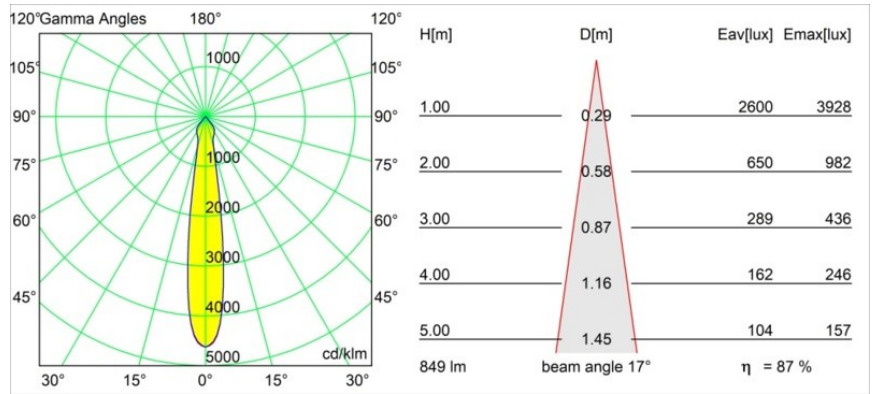

---

Índice de deslumbramiento	19	20	21
Remark	• 3500K bajo pedido		

---

**TM30 & CRI diagram**

**Light distribution & beam diagram**

**Accesorios Decorativo**

- 12500032** Mask Smart 82 1x Black Structure
- 12500009** Mask Smart 82 1x White Structure
- 12500046** Mask Smart 82 1x Gold Matt
- 12500015** Mask Smart 82 1x Champagne Brushed
- 12500014** Mask Smart 82 1x Bronze Brushed
- 12500043** Mask Smart 82 1x Black Brushed
- 12500016** Mask Smart 82 1x Silver Bronze Brushed