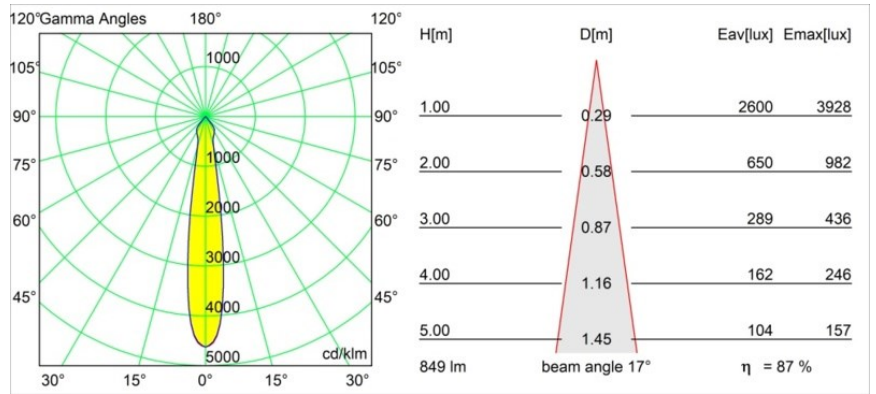

Lichtverteilung und Lichtverteilungskurve