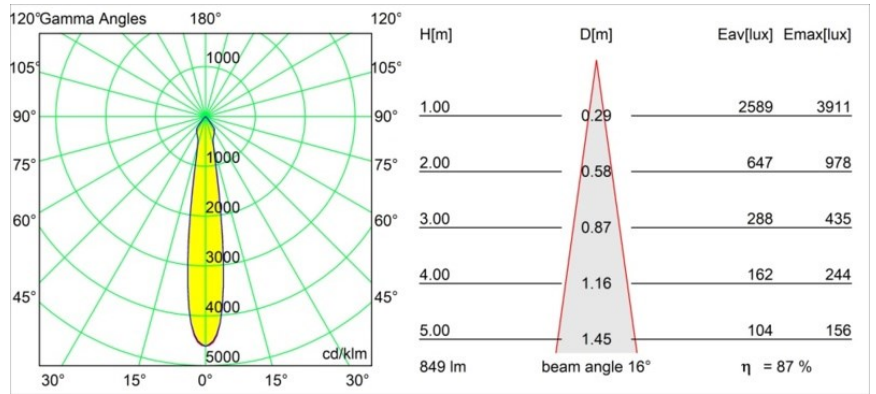

Lichtspreiding & Stralingsdiagram