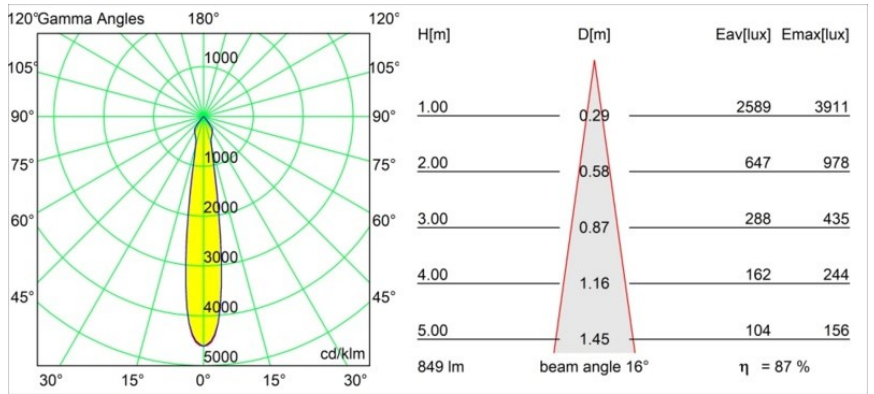

Distribution de Lumière & Schéma de Faisceau