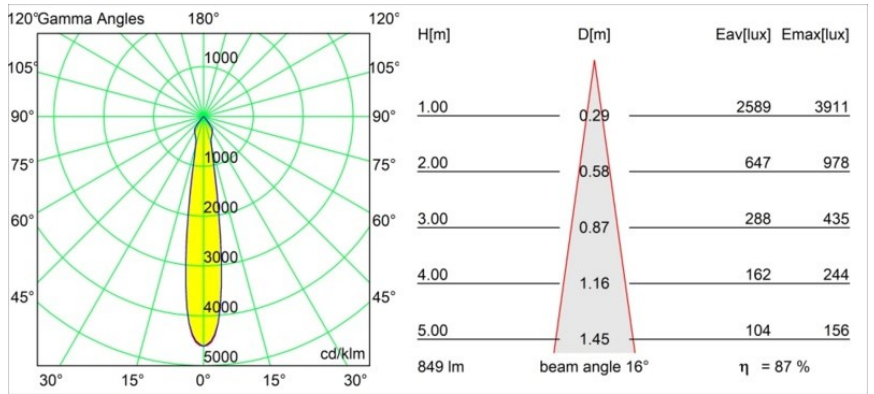

---

Índice de deslumbramiento	19	20	21
Remark	• 3500K bajo pedido		

---

**TM30 & CRI diagram**

**Light distribution & beam diagram**

Diagrams

**Accesorios Decorativo**

- 12500032** Mask Smart 82 1x Black Structure
- 12500009** Mask Smart 82 1x White Structure
- 12500046** Mask Smart 82 1x Gold Matt
- 12500015** Mask Smart 82 1x Champagne Brushed
- 12500014** Mask Smart 82 1x Bronze Brushed
- 12500043** Mask Smart 82 1x Black Brushed
- 12500016** Mask Smart 82 1x Silver Bronze Brushed