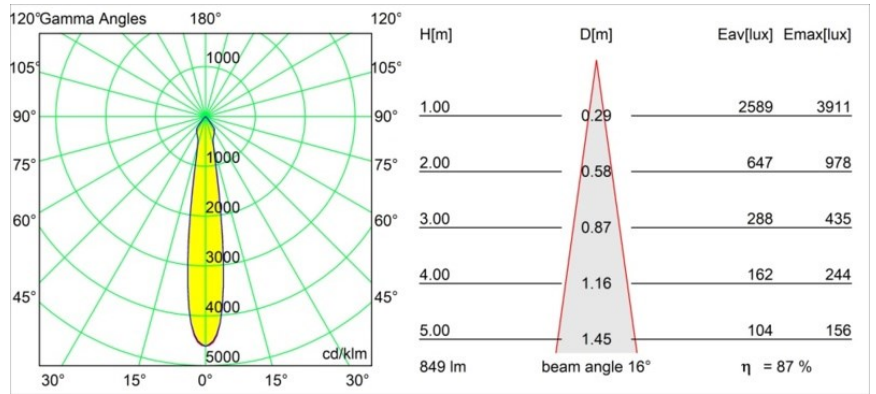

Lichtverteilung und Lichtverteilungskurve