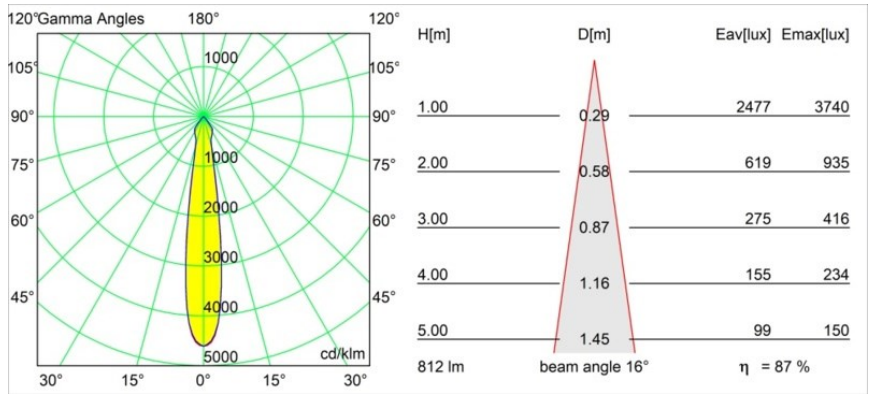

Lichtspreiding & Stralingsdiagram