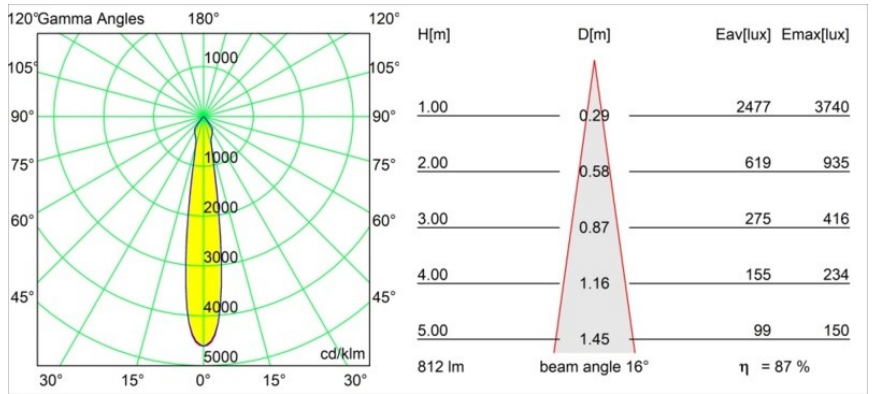

Distribution de Lumière & Schéma de Faisceau