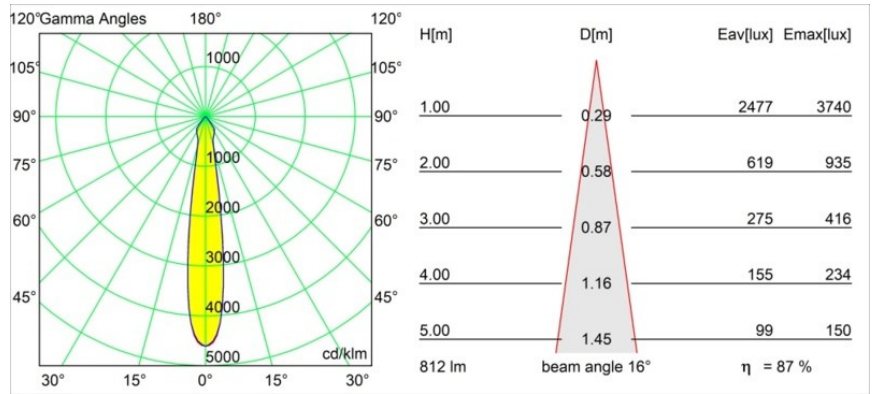

Light distribution & beam diagram