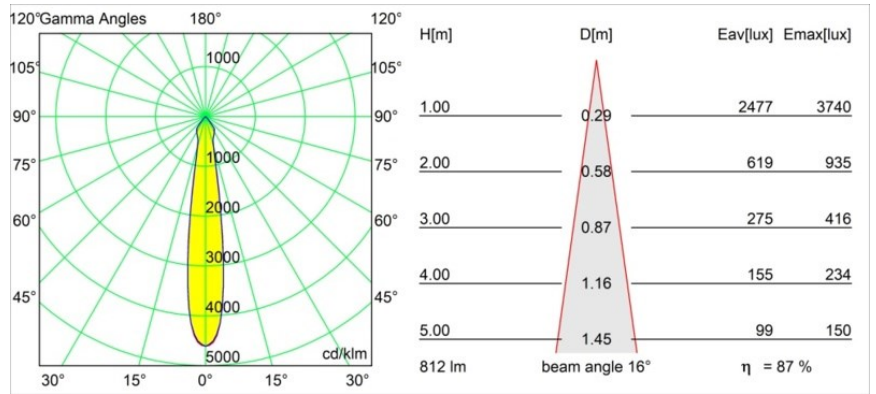

Lichtverteilung und Lichtverteilungskurve