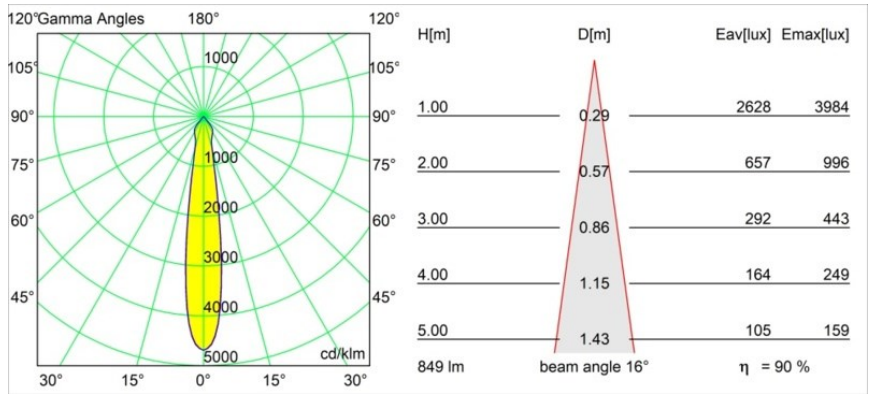

Lichtspreiding & Stralingsdiagram