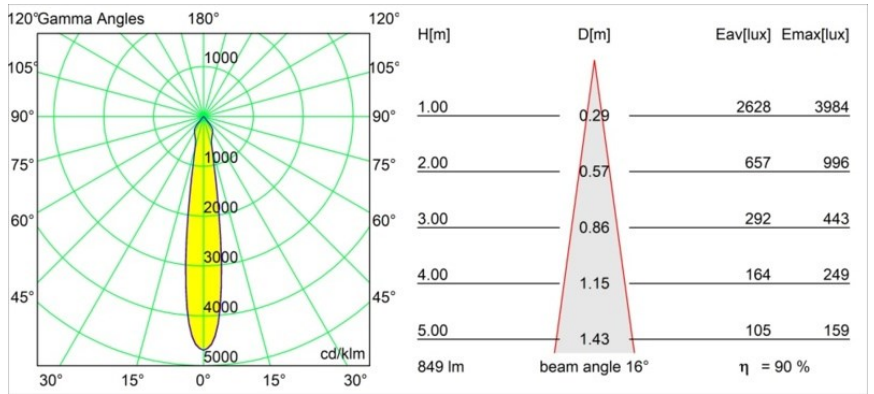

Light distribution & beam diagram