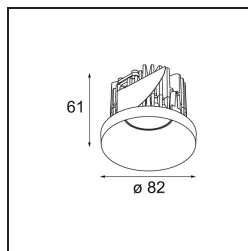

#### Specifications

|                                      |                                       |
|--------------------------------------|---------------------------------------|
| Materiale                            | 12472715                              |
| Tipo di Sorgente                     | LED                                   |
| Tipologia LED                        | BRIDGELUX V8G8                        |
| Tecnologie LED                       | COB                                   |
| CRI                                  | Min. 90                               |
| Temperatura di colore della luce     | 3000K                                 |
| Vita utile                           | L80B10 @50.000 ore                    |
| Lampadina inclusa                    | Sì                                    |
| Numero di fonte luminosa             | 1                                     |
| Codice di flusso CIE                 | 98 100 100 100 90                     |
| Binning (SDCM)                       | 2                                     |
| Direzione della luce                 | Diretta                               |
| Ottiche                              | Riflettore                            |
| Fascio misurato (°)                  | 16,0                                  |
| Volt in ingresso                     | Necessario driver a corrente costante |
| Classificazione elettrica            | III                                   |
| Grado IP                             | 55                                    |
| Test filo a caldo (°C)               | 960                                   |
| Interno/Esterno                      | Interno                               |
| Applicazione                         | Soffitto, Parete                      |
| Montaggio                            | Incassato                             |
| Foro d'incasso (mm)                  | ø70                                   |
| Profondità di montaggio (mm)         | 100,0                                 |
| Distanza dall'oggetto illuminato (m) | 0,1                                   |
| Colore primario & Finitura primaria  | Champagne, Spazzolata                 |
| Peso lordo (g)                       | 345,0                                 |
| Corrente di azionamento (mA)         | 350      500      700                 |
| Min. forward voltage (Vf)            | 13,2      13,7      14,2              |
| Max. forward voltage (Vf)            | 15,0      15,4      16,0              |
| Connected load (W)                   | 5,0      7,2      10,6                |
| Flusso luminoso per lampade (lm)     | 568      768      1015                |
| Efficienza (lm/W)                    | 114      107      96                  |
| Livello abbagliamento                | 19      20      21                    |