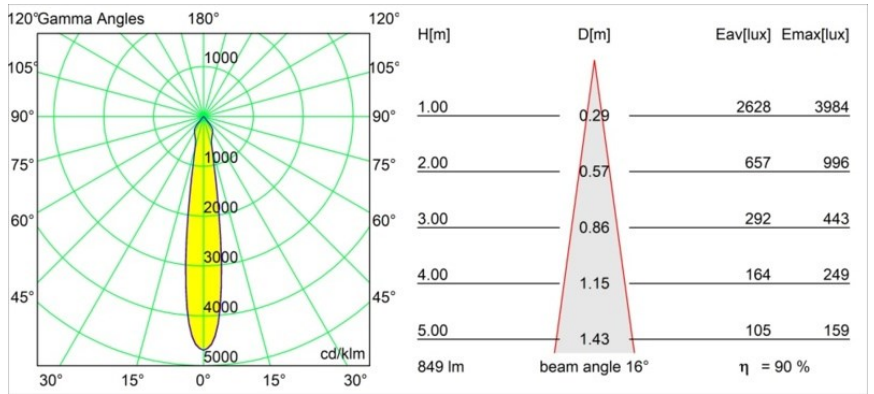

Distribution de Lumière & Schéma de Faisceau