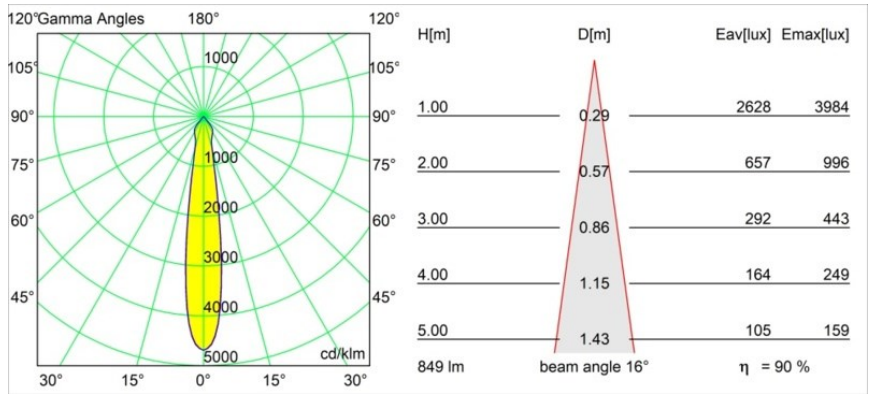

#### Spezifikationen

Material	12472715
Typ der Lichtquelle	LED
LED Typ	BRIDGELUX V8G8
LED-Technologie	COB-LED
CRI	Min. 90
Farbtemperatur	3000K
Lebensdauer	L80 B10 bei 50.000 Stunden
Leuchtmittel enthalten	Ja
Anzahl Lichtquellen	1
CIE-Fluxcode	98 100 100 100 90
Binning (SDCM)	2
Lichtrichtung	Abwärts
Optik	Reflektor
Gemessene Abstrahlwinkel (°)	16,0
Eingangsspannung	Konstantstrom-Treiber erforderlich
Schutzklasse	III
Schutzart	55
Glühdrahtprüfung (°C)	960
Innen/Außen	Innen
Anwendung	Decke, Wand
Montage	Einbau
Ausschnittgröße (mm)	ø70
Einbautiefe (mm)	100,0
Abstand zum beleuchteten Objekt (m)	0,1
Primärfarbe & Primäres Finish	Champagner, Gebürstet
Bruttogewicht (g)	345,0
Antriebsstrom (mA)	350      500      700
Min. forward voltage (Vf)	13,2      13,7      14,2
Max. forward voltage (Vf)	15,0      15,4      16,0
Connected load (W)	5,0      7,2      10,6
Lichtstrom pro Lampe (lm)	568      768      1015
Effizienz (lm/W)	114      107      96
UGR	19      20      21
Bemerkung	• 3500K auf Anfrage

Spezifikationen

**TM30 & CRI Diagramm**

**Lichtverteilung und Lichtverteilungskurve**

Diagramm