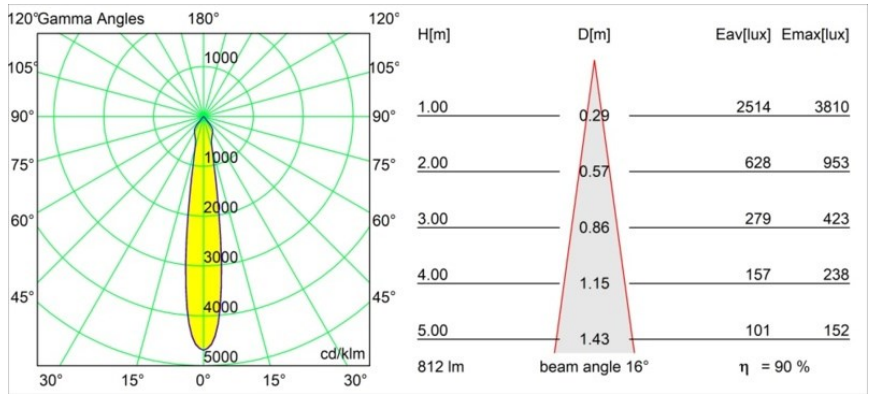

Lichtspreiding & Stralingsdiagram