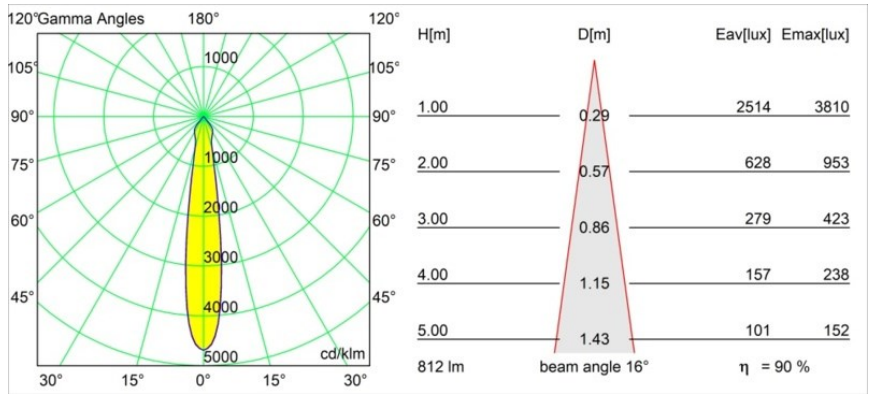

Distribution de Lumière & Schéma de Faisceau