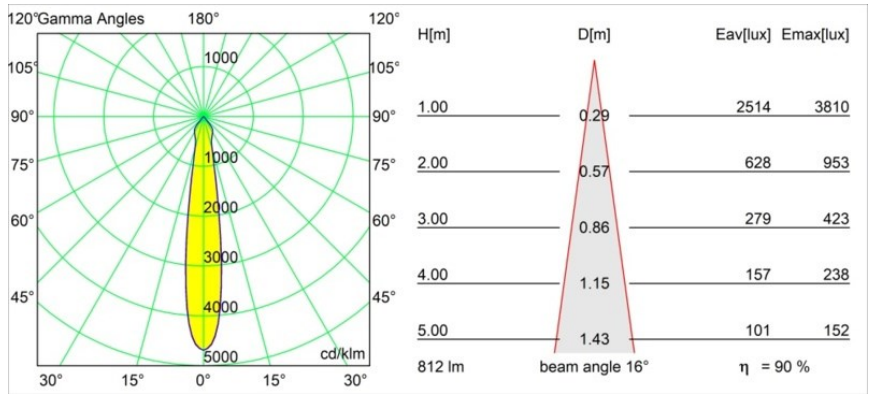

Light distribution & beam diagram