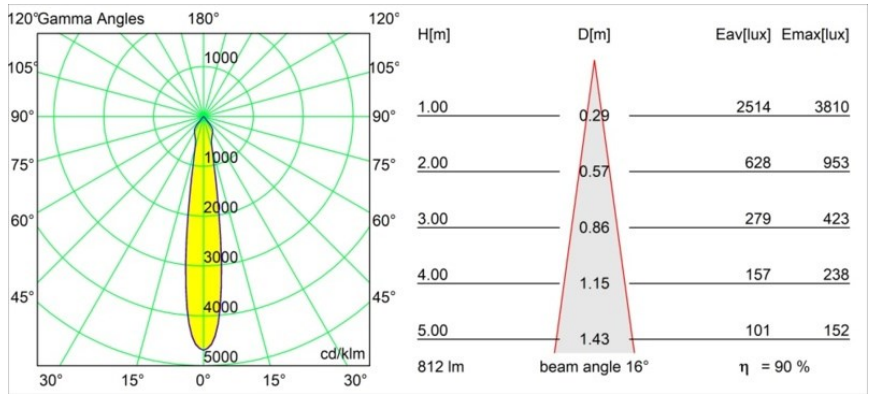

Lichtverteilung und Lichtverteilungskurve