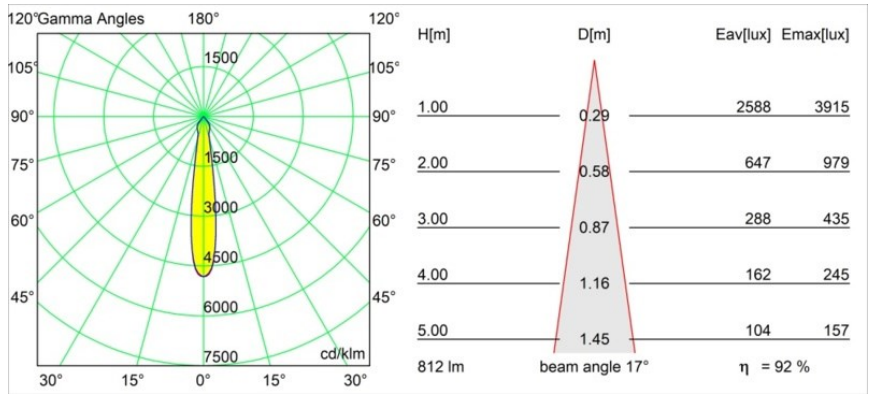

Lichtspreiding & Stralingsdiagram