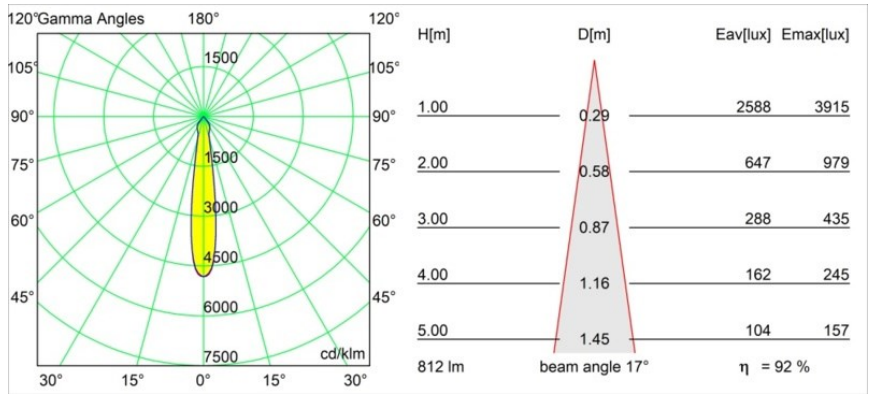

Light distribution & beam diagram