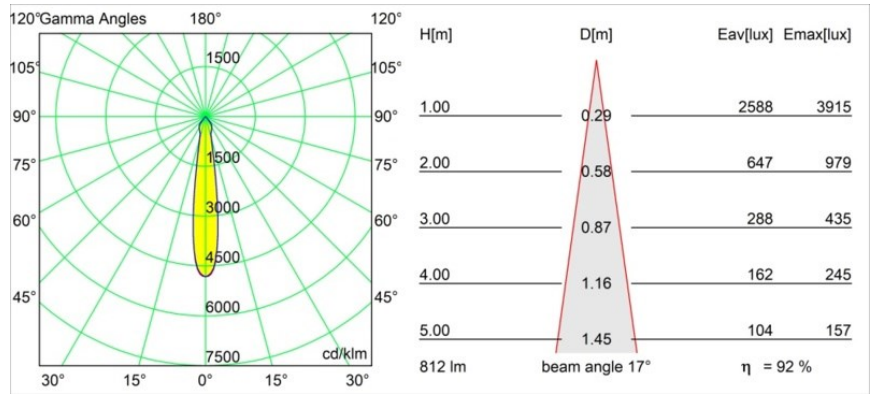

Light distribution & beam diagram