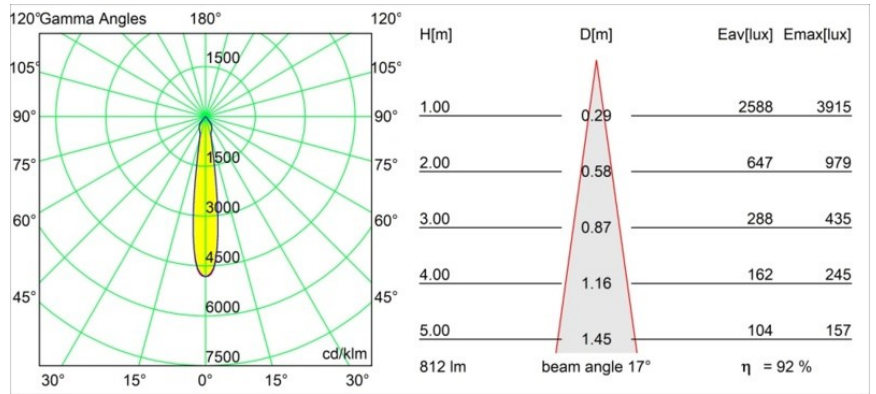

Lichtverteilung und Lichtverteilungskurve