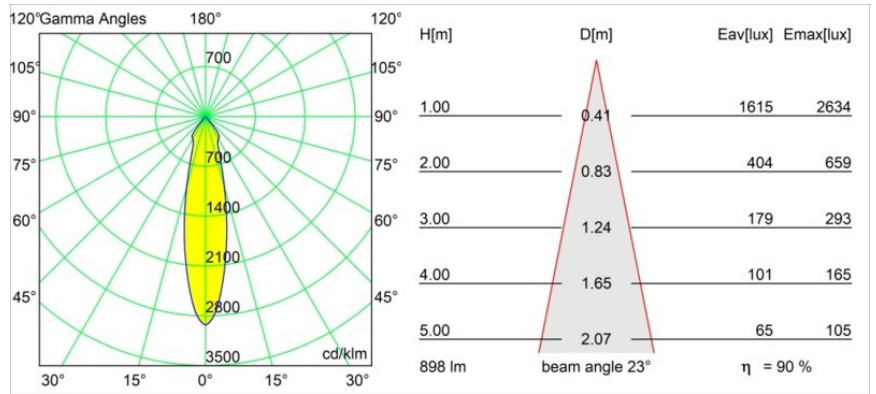

Lichtspreiding & Stralingsdiagram