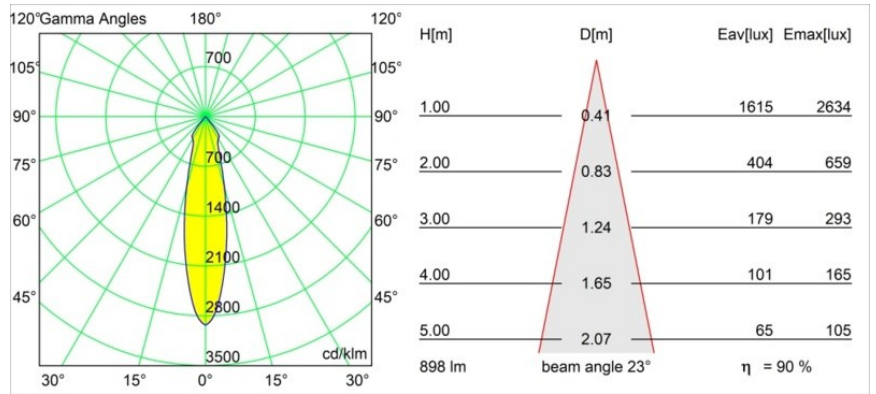

Light distribution & beam diagram