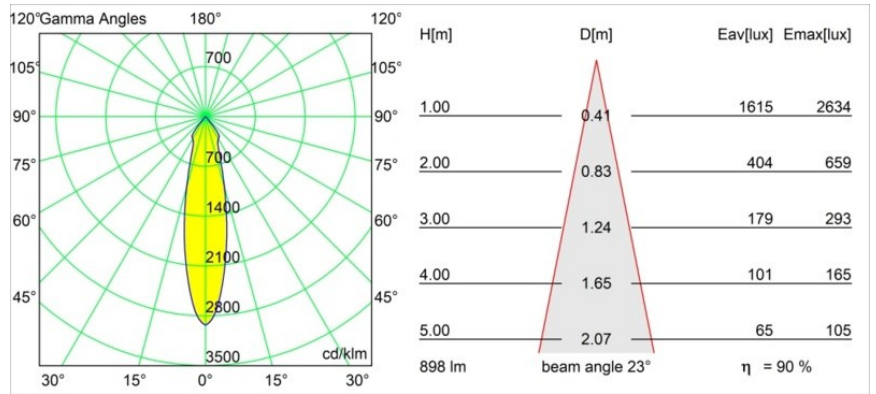

Distribution de Lumière & Schéma de Faisceau